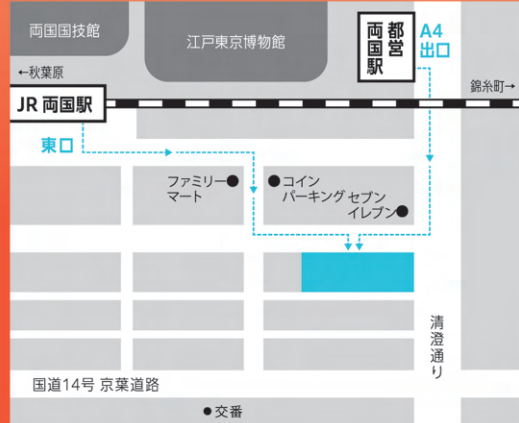

個店が東あづま本通り会に 入りたくなるには

東あづま本通り会は、東武亀戸線東あずま駅の西側に位置する商店街です。近隣にありながら、商店街に加盟していない個店もあります。商店街としてどのような取り組みをすれば、個店が東あづま本通り会に入りたくなるか、実現可能な提案をしてください。

参加校

千葉大学 早稲田大学
千葉商科大学 情報経営イノベーション専門職大学

プログラム

12:30	開場
13:00	開催挨拶
13:15	来賓挨拶
13:25	参加学校紹介
13:35	高校の部
14:10	休憩
14:25	実施報告
14:35	大学の部
16:05	休憩
16:25	表彰式
16:40	総評
16:45	終了

プログラムは急遽変更する場合がございます。

イベント名称 商店街 × 学生 ドリームプランコンテスト

開催日時 2024年2月23日(金・祝) 13:00~

入場
無料

開催場所 東京東信用金庫 両国本部 10階大ホール
東京都墨田区両国 4-35-9

観覧申込

お申し込み方法は3つございます。

① 専用フォームからのお申し込み

ホームページ「sumida-student.com」にアクセスしていただき専用フォームからお申し込みいただけます。

② LINEでのお申し込み

LINEで公式アカウントをお友だち登録後、「ドリームプラン観覧申込」「代表者名」「参加人数」を記載の上、メッセージを送信してください。

③ メールでのお申し込み

件名「ドリームプラン観覧申込」としていただき、「代表者名」「参加人数」を記載の上、info@ludius.co.jpへメールを送信してください。

お申し込み締切日 2024年2月20日(火)

- ・来場者人数を把握する目的でのみ個人情報は使用します。
- ・LINEお友だち追加いただいた場合は、本イベントについての情報をお届けさせていただきます。
- ・事前にお申し込みいただかなくても、当日受付にてご来場お手続きいただけます。

アクセス方法

- ・JR 総武線「両国駅」東口より徒歩3分
- ・都営大江戸線「両国駅」A4又はA5出口より徒歩2分

公式ホームページ
sumida-student.com